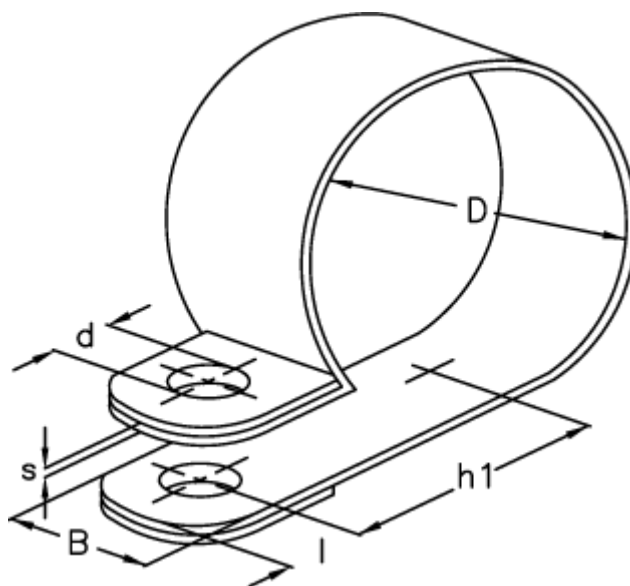

Varenummer: 024117720074

Beskrivelse: Norma rørbøjle RS 1. 74/20 W5

Mål

Bredde B	= 20
d	= 8.4
Diameter D	= 74
h1	= 49.5
l	= 8.5
s	= 0.8